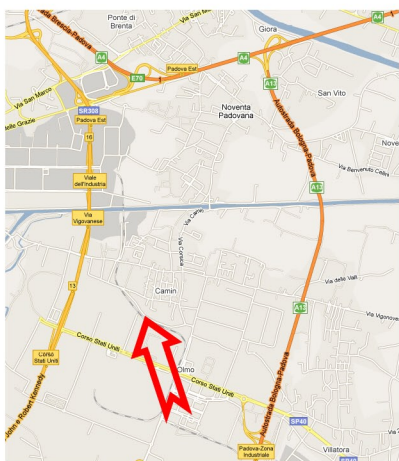

Porte aperte 2010
27 novembre - **4** dicembre

Tante novità riguardanti

Smontagomme Autodiagnosi
Equilibratrici Centri di revisione
Assetti ruote Ponti sollevatori

e molto altro...

ZSystem srl - Camin (PD) Via dei Ronchi, 17 35127

Da Padova Est

Usciti dal casello di Padova est mantenere la sinistra, salire sul cavalcavia in direzione Piove di Sacco.

Procedere in direzione sud verso l'uscita n. 14 -Via Vigonovese

Prendere l'uscita 14 via Vigonovese

Svoltare a sinistra in Via Vigonovese

Prendere la prima a destra in corrispondenza di Via Dell'Artigianato

Procedere per 500m e svoltare a destra in Via dei Ronchi.

Da Padova Z.I.

Usciti dal casello di Padova Zona Industriale procedere fino alla rotonda e svoltare a sinistra in Corso Stati Uniti.

Procedere sempre dritto per circa 1 km fino al semaforo

(in cui a sinistra è presente l'Hotel Campanile).

Svoltare a destra in Via Lisbona e procedere per circa 1 km fino alla rotonda.

Svoltare a sinistra in Via delle Granze e dopo 50 m di nuovo a sinistra in Via Dei Ronchi.